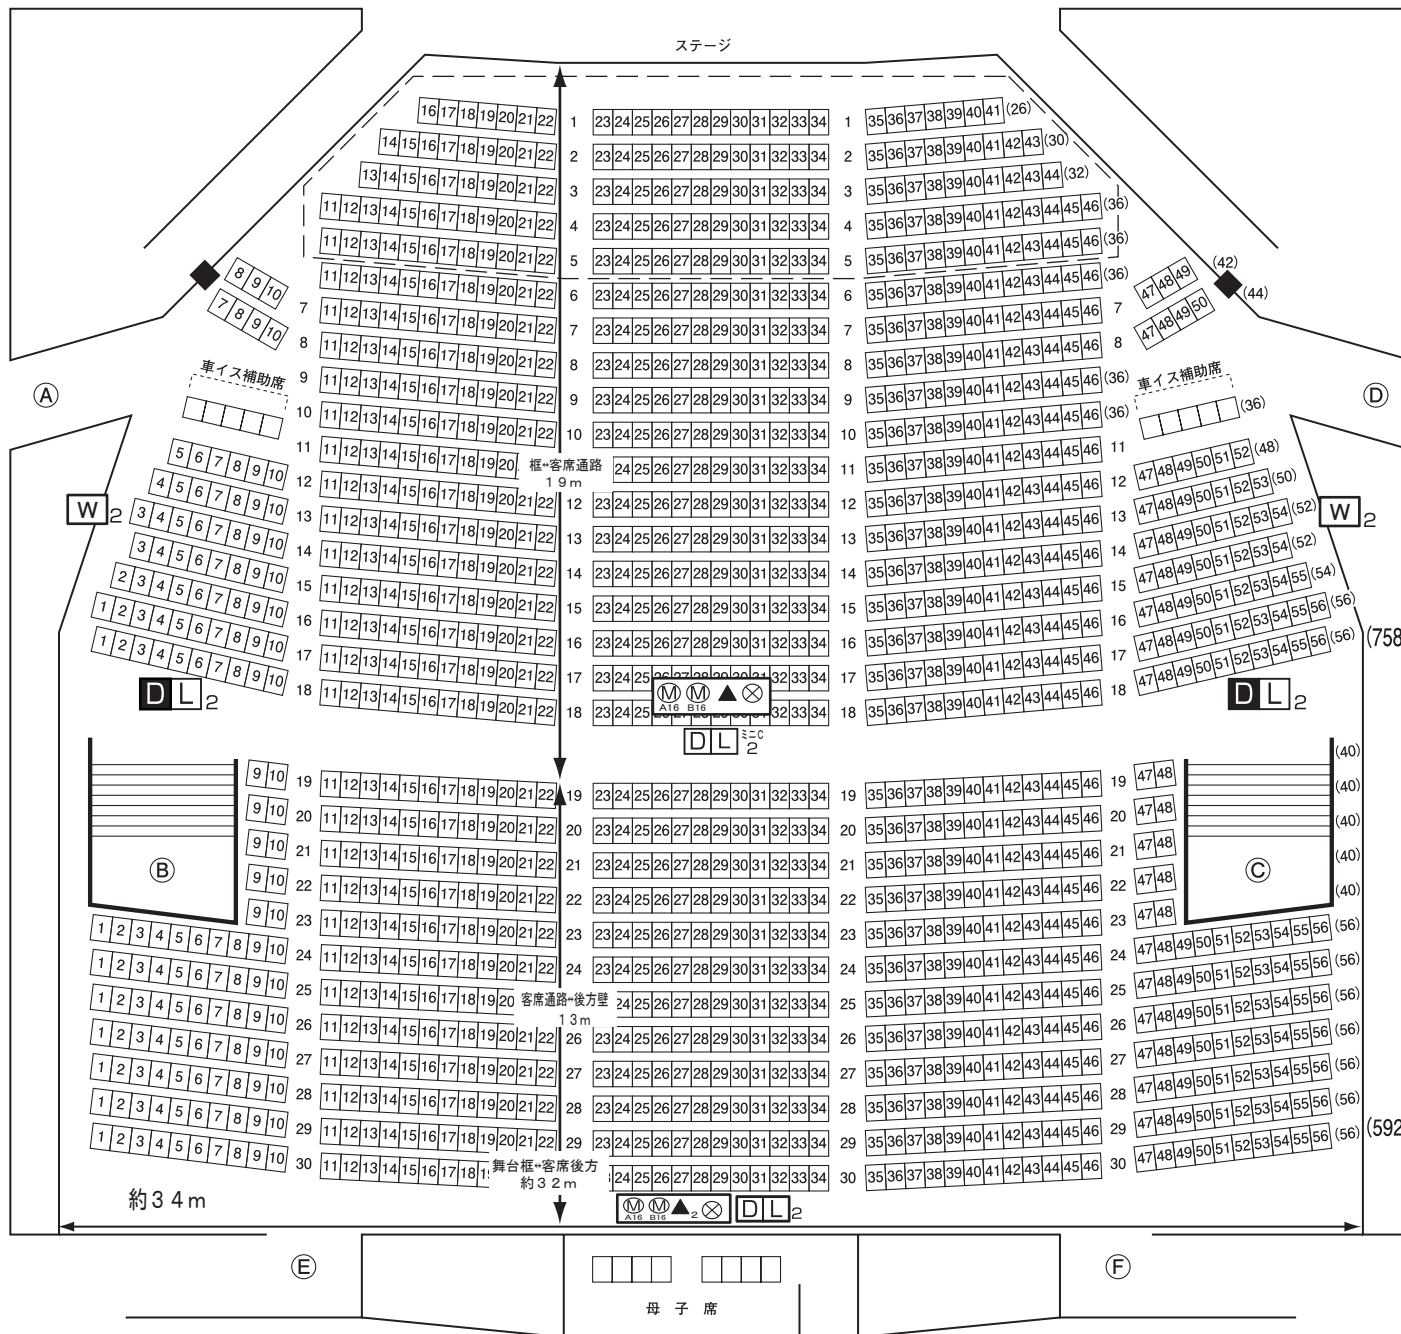

# ひたちなか市文化会館大ホール座席表

総座席数 1,350

□□はオーケストラピット席  
オーケストラピット使用の場合  
は通路として使用するため  
6列目が撤去されます。(196席)

**DL**<sub>2</sub> DMX IN×2 (電源 平行×2口)  
LAN×1

**DL**<sub>2</sub><sup>ミニC</sup> DMX IN×2 (電源 ミニC×2口)  
LAN×1

**DL**<sub>2</sub> DMX OUT×1 (電源 平行×2口)

**W**<sub>2</sub> ウォールコンセント C型30A×2

**M**<sub>A16</sub> 16chマルチコネクターA  
(上手/下手/客席中央/客席後方/音響室連繋)

**M**<sub>B16</sub> 16chマルチコネクターB  
(上手/下手/客席中央/客席後方/音響室連繋)

▲ 音響電源 (平行, 20A)

▲<sub>2</sub> 音響電源 (平行, 20A×2)

⊗ インカム

◆ 平行電源 (20A×2)

舞台框⇄客席後方壁面 約32m

客席後方上手下手壁間 約34m

舞台袖より客席後方中央まで  
大外引き回し 約70m