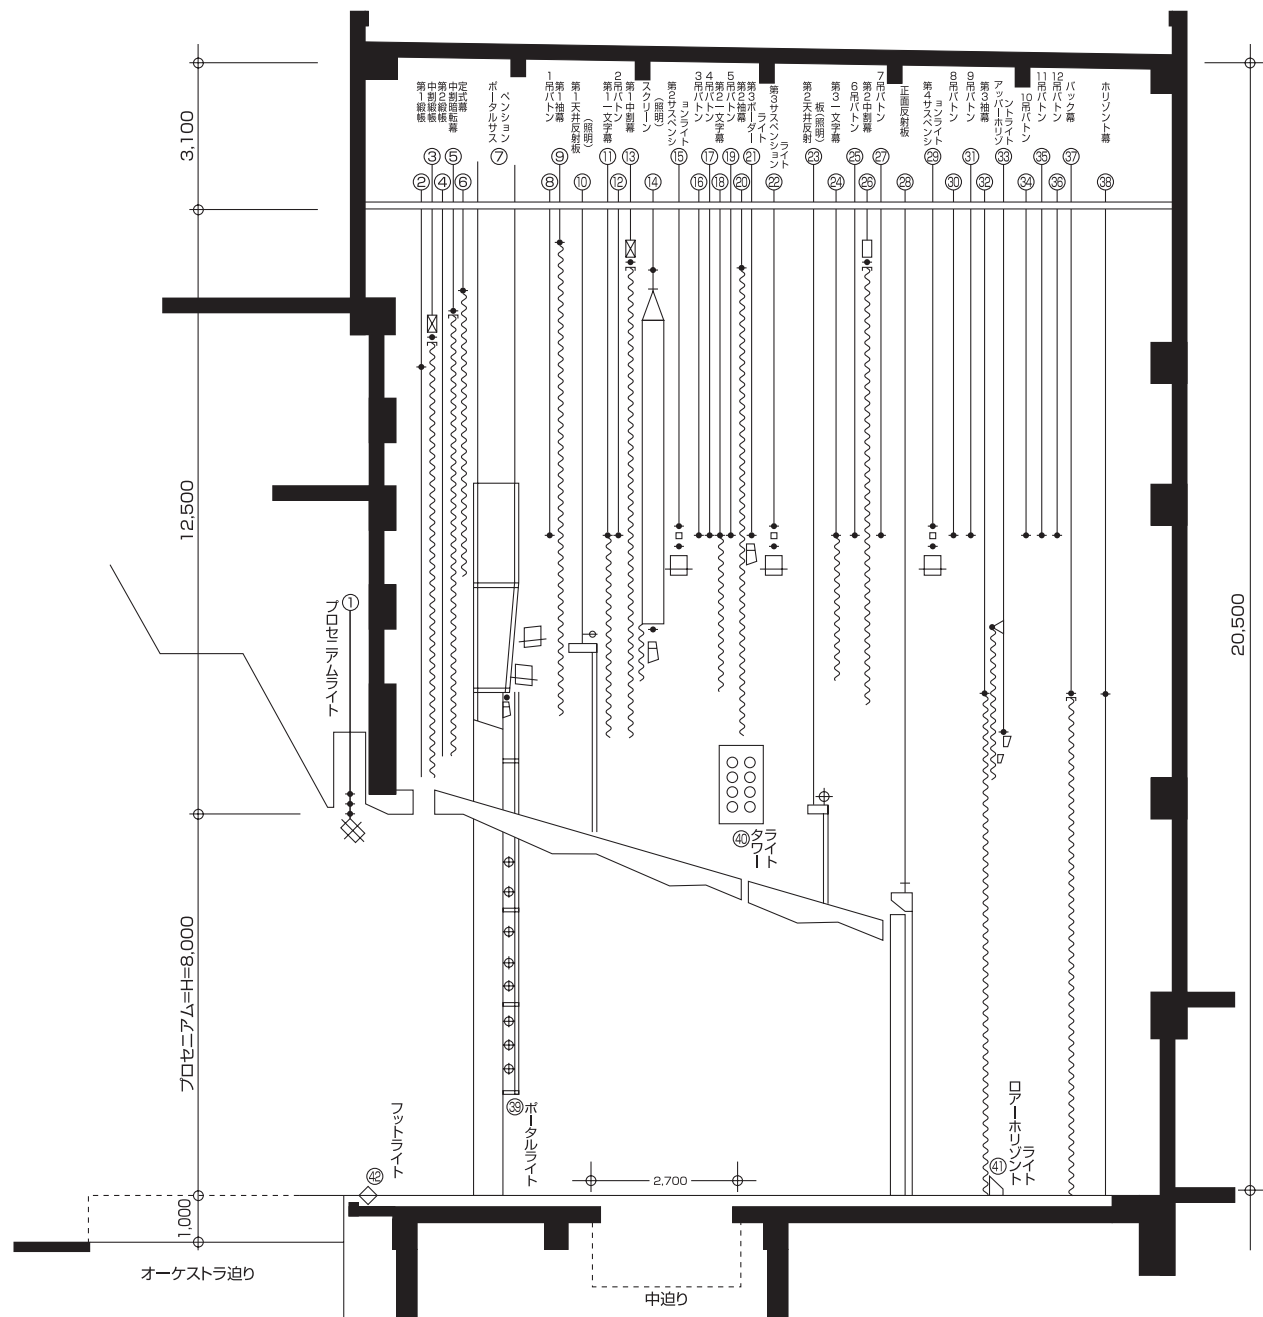

ひたちなか市文化会館大ホール断面図

No.	名 称	
1	プロセニアムライト	電動 30A. 8回路
2	第1緞帳	電動
3	中割緞帳	電動
4	第2緞帳	電動
5	中割暗転幕	手動
6	定式幕	手動
7	ポータルサスペンション (第1ポーター)	電動 30A. 24回路 (200w×70灯 4回路)
8	1吊バトン	手動 24m
9	第1袖幕	手動
10	第1天井反射板 (ライト)	電動
11	第1文字幕	手動
12	2吊バトン	手動 24m
13	第1中割幕	電動
14	スクリーン (第2ポーター)	電動 13,900mm×5,300mm (200W×90灯 4回路)
15	第2サスペンションライト	電動 30A. 16回路
16	3吊バトン	手動 24m
17	4吊バトン	手動 24m
18	第2文字幕	手動
19	5吊バトン	手動 24m
20	第2袖幕	手動
21	第3ポーターライト	電動 200w×90灯 4回路
22	第3サスペンションライト	電動 30A. 16回路
23	第2天井反射板 (ライト)	電動
24	第3文字幕	手動
25	6吊バトン	手動 24m
26	第2中割幕	電動
27	7吊バトン	手動 24m
28	正面反射板	電動
29	第4サスペンションライト	電動 30A. 16回路
30	8吊バトン	手動 24m
31	9吊バトン	手動 24m
32	第3袖幕	手動
33	アッパーホリゾンタルライト	電動 500W×120灯 6色
34	10吊バトン	手動 24m
35	11吊バトン	手動 (松羽目) 24m
36	12吊バトン	手動 24m
37	バック幕	手動
38	ホリゾンタル幕	手動
39	ポータルタワーライト	1KW×16灯 (4回路×上手、下手)
40	タワーライト	電動 1KW×16灯 (4回路×上手、下手)
41	ローアホリゾンタルライト	300W. 80灯 4色
42	フットライト	60W×88灯 4回路
43	花道フットライト	60W×38灯 (2回路×上手、下手)
44	可動プロセニアム	電動
45	第1シーリングライト	1.5KW×40灯 20回路
46	第2シーリングライト	1.5KW×16灯 8回路
	サイドフロントライト	1.5KW×16灯 (8回路上段4段×上手、下手) 1 KW× 8灯 (4回路下段2段×上手、下手)
	ピンスポットライト	2KW×4台