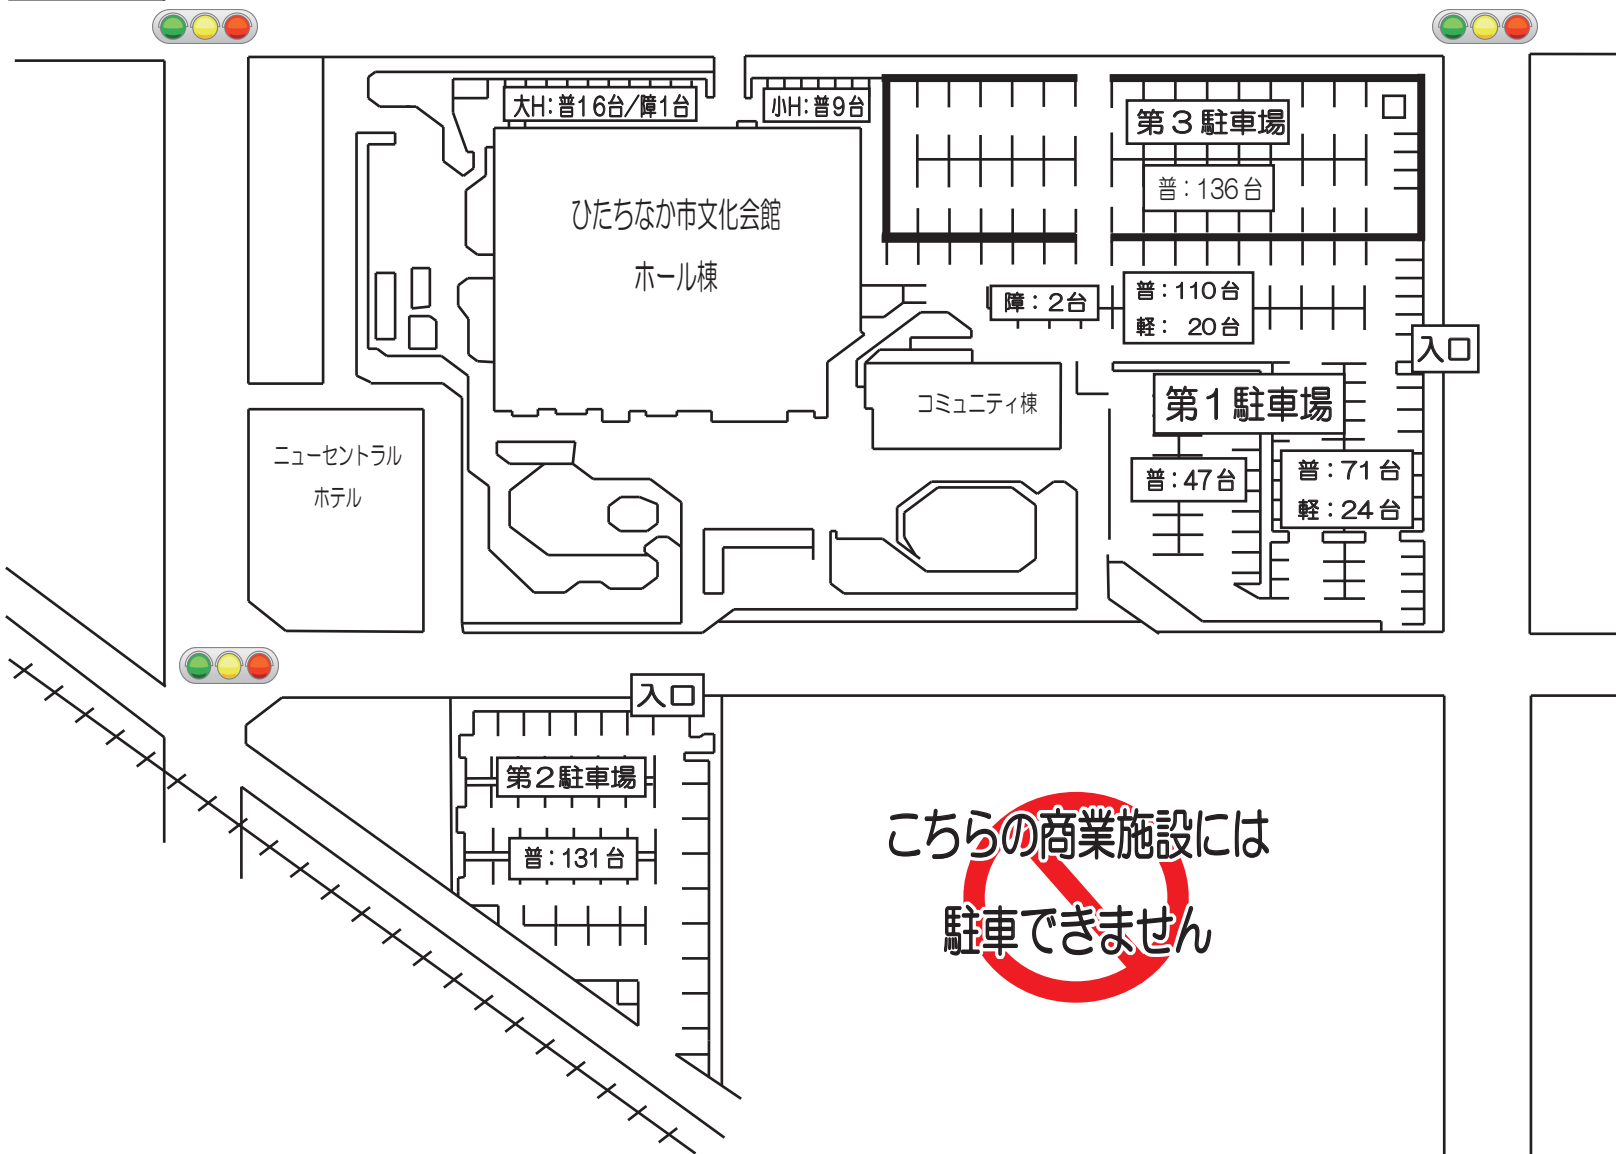

普通車 : 131台

第2駐車場 計 : 131台

●第3駐車場

普通車 : 136台

第3駐車場 計 : 136台

●楽屋駐車場

大ホール 普通車 : 17台
(内身障者1台)

小ホール 普通車 : 9台

楽屋駐車場 計 : 26台

駐車台数合計 : 567台

石川運動ひろば

こちらの商業施設には
駐車できません