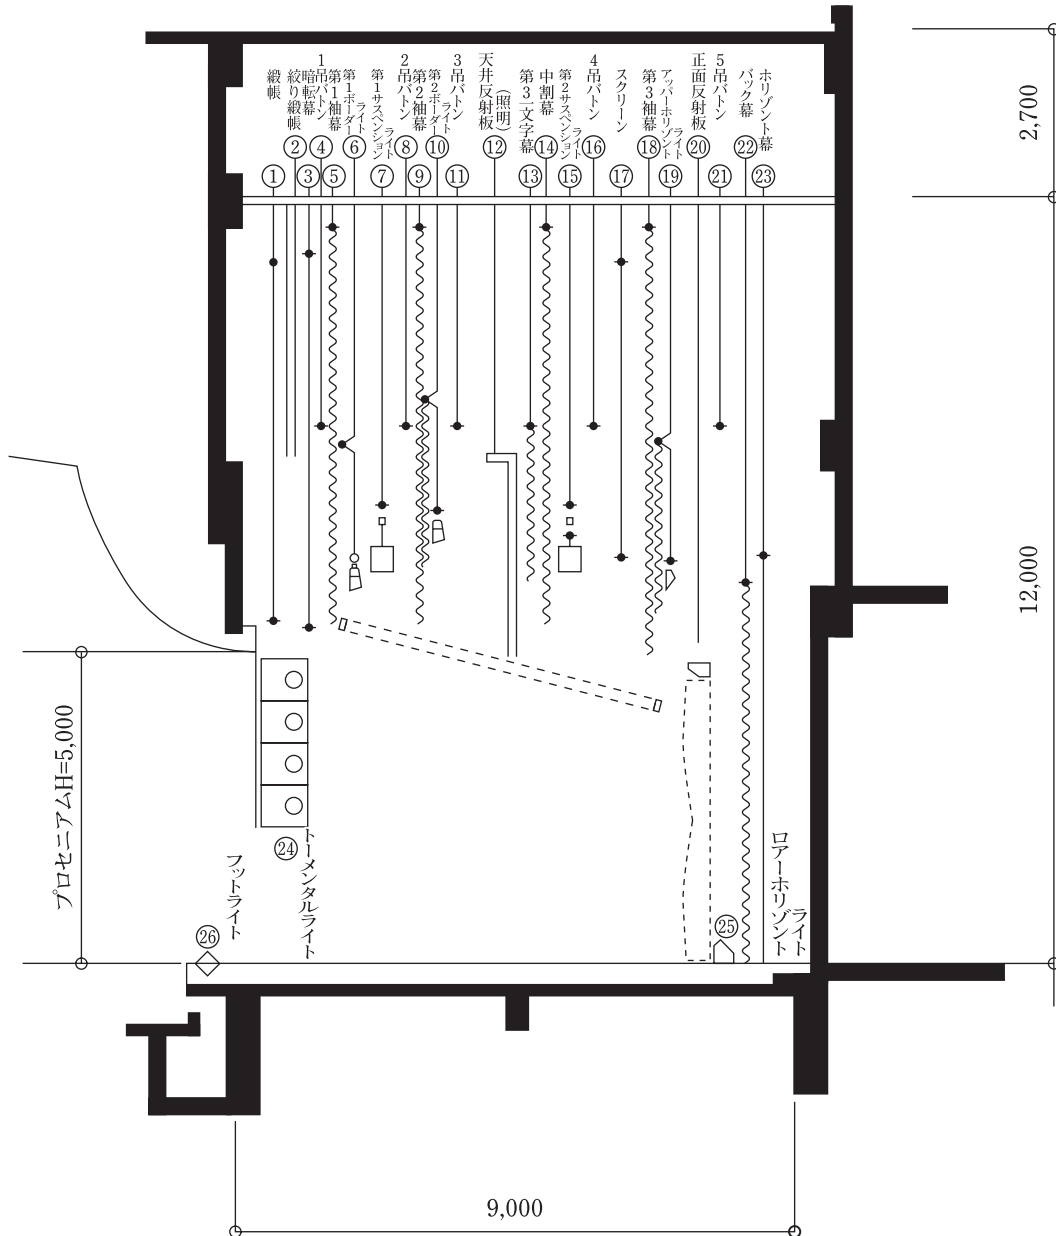

# ひたちなか市文化会館小ホール断面図

No.	名 称	
1	緞 帳	電 動
2	絞り緞帳	電 動
3	暗 転 幕	手 動
4	1 吊 バ ト ン	手 動 12m
5	第 1 袖 幕	手 動
6	第1ボーダーライト(第1一文字幕共吊)	電 動 150W×45灯 3回路
7	第1サスペンションライト	電 動 30A 9回路
8	2 吊 バ ト ン	手 動 12m
9	第 2 袖 幕	手 動
10	第2ボーダーライト(第2一文字幕共吊)	電 動 150W×45灯 3回路
11	3 吊 バ ト ン	手 動 12m
12	天井反射板(ライト)	電 動
13	第 3 一 文 字 幕	手 動
14	中 割 幕	手 動
15	第2サスペンションライト	電 動 30A 9回路
16	4 吊 バ ト ン	手 動 12m
17	ス ク リ ン	電 動 7,900mm×3,100mm
18	第 3 袖 幕	手 動
19	アッパーホリゾンライト	電 動 300W×45灯 3色
20	正 面 反 射 板	電 動
21	5 吊 バ ト ン	手 動 12m
22	バ ッ ク 幕	手 動
23	ホ リ ゾ ン ト 幕	手 動
24	トーマンタルライト	1KW×4灯 (2回路×上手、下手)
25	ローアホリゾンライト	200W×45灯 3色
26	フットライト	60W×60灯 3回路
27	シーリングライト	1KW×16灯 8回路
	サイドフロントライト	1KW×12灯 (6回路×上手、下手)
	ピンスポットライト	1KW×2台