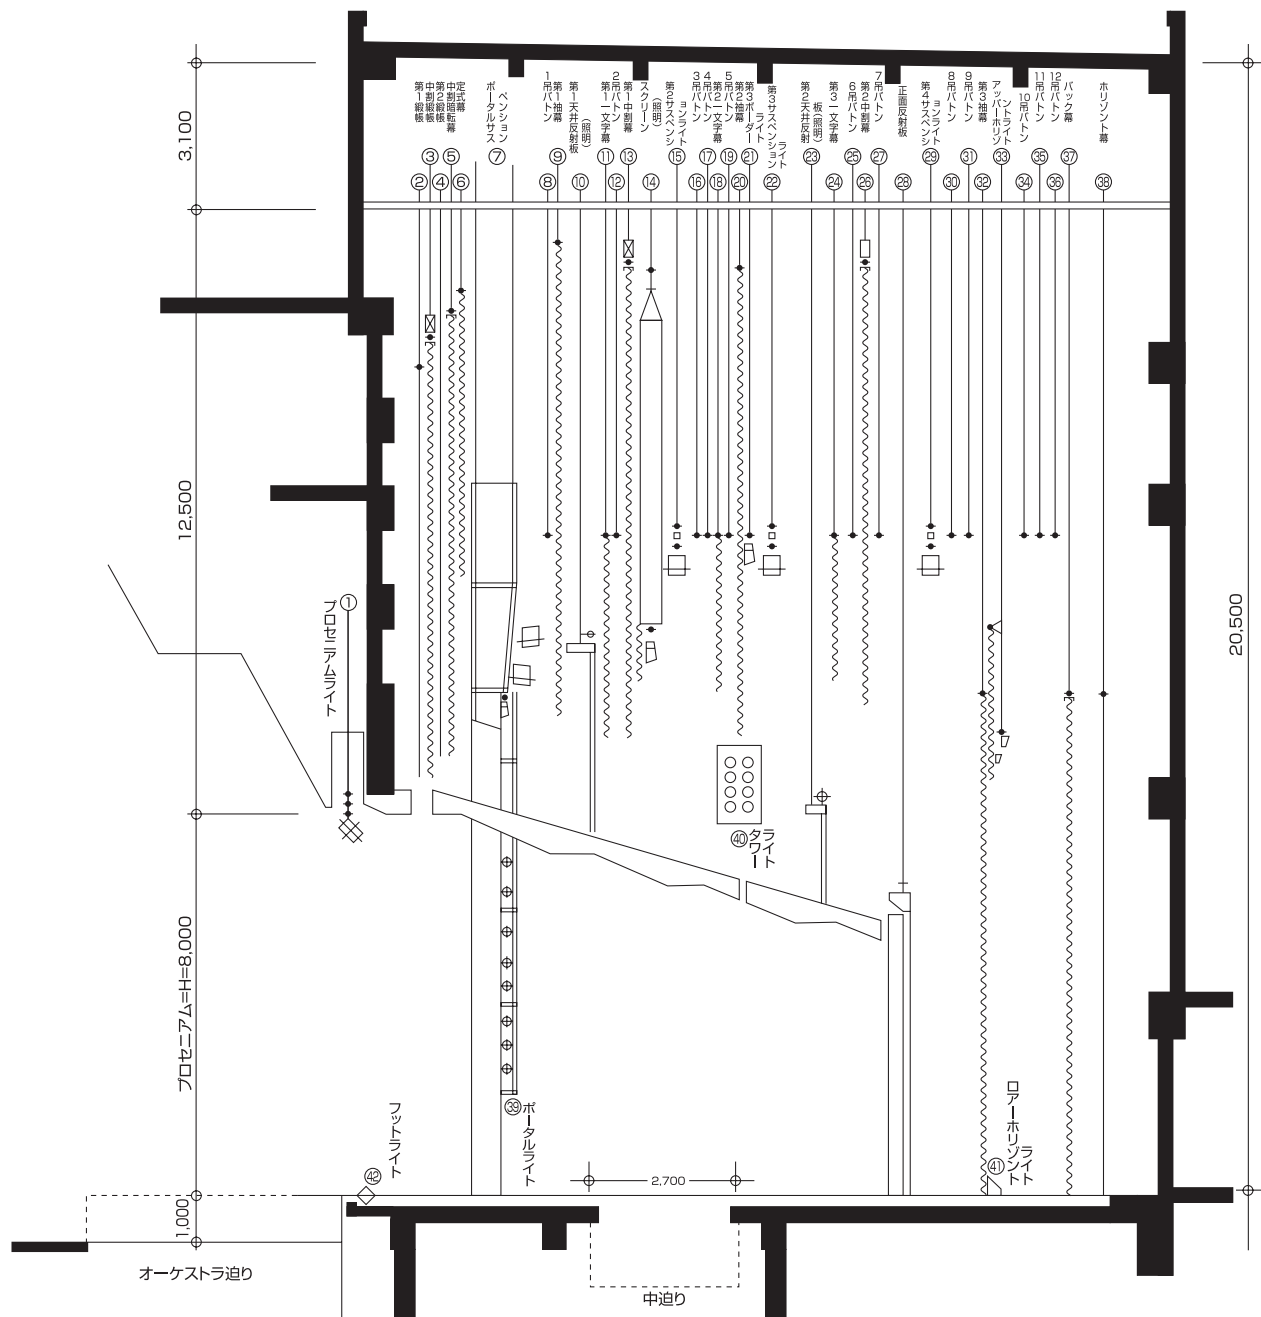

# ひたちなか市文化会館大ホール断面図

No.	名 称	
1	プロセニアムライト	電動 30A. 8回路
2	第1緞帳	電動
3	中割緞帳	電動
4	第2緞帳	電動
5	中割暗転幕	手動
6	定式幕	手動
7	ポータルサスペンション (第1ポーター)	電動 30A. 24回路 (200w×70灯 4回路)
8	1吊バトン	手動 24m
9	第1袖幕	手動
10	第1天井反射板 (ライト)	電動
11	第1文字幕	手動
12	2吊バトン	手動 24m
13	第1中割幕	電動
14	スクリーン (第2ポーター)	電動 13,900mm×5,300mm (200W×90灯 4回路)
15	第2サスペンションライト	電動 30A. 16回路
16	3吊バトン	手動 24m
17	4吊バトン	手動 24m
18	第2文字幕	手動
19	5吊バトン	手動 24m
20	第2袖幕	手動
21	第3ポーターライト	電動 200w×90灯 4回路
22	第3サスペンションライト	電動 30A. 16回路
23	第2天井反射板 (ライト)	電動
24	第3文字幕	手動
25	6吊バトン	手動 24m
26	第2中割幕	電動
27	7吊バトン	手動 24m
28	正面反射板	電動
29	第4サスペンションライト	電動 30A. 16回路
30	8吊バトン	手動 24m
31	9吊バトン	手動 24m
32	第3袖幕	手動
33	アッパーホリゾンライト	電動 500W×120灯 6色
34	10吊バトン	手動 24m
35	11吊バトン	手動 (松羽目) 24m
36	12吊バトン	手動 24m
37	バック幕	手動
38	ホリゾン幕	手動
39	ポータルタワーライト	1KW×16灯 (4回路×上手、下手)
40	タワーライト	電動 1KW×16灯 (4回路×上手、下手)
41	ローホリゾンライト	300W. 80灯 4色
42	フットライト	60W×88灯 4回路
43	花道フットライト	60W×38灯 (2回路×上手、下手)
44	可動プロセニアム	電動
45	第1シーリングライト	1.5KW×40灯 20回路
46	第2シーリングライト	1.5KW×16灯 8回路
	サイドフロントライト	1.5KW×16灯 (8回路上段4段×上手、下手) 1 KW× 8灯 (4回路下段2段×上手、下手)
	ピンスポットライト	2KW×4台